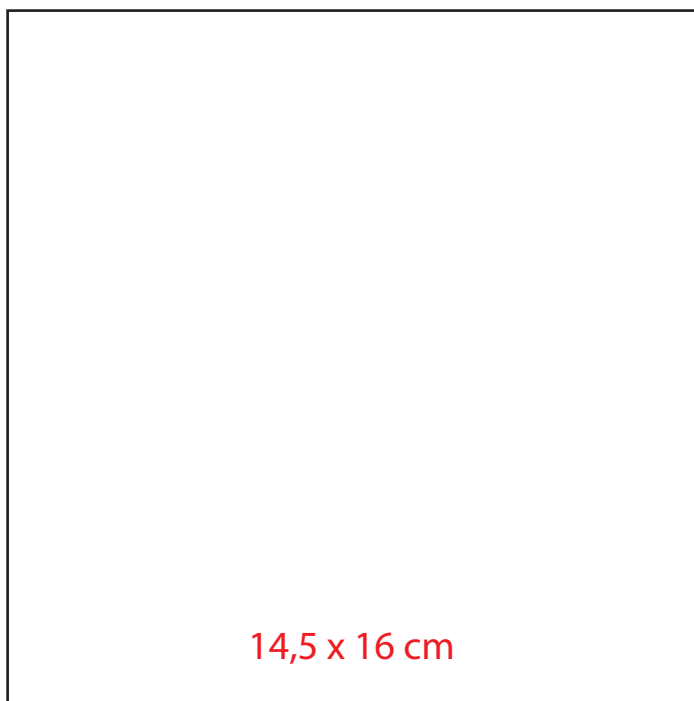

Ficha Técnica

Porta Retrato Cartonado

Medidas:

Papelão

11,5 x 13 cm

Espaçamento 5 mm

Papel para revestimento externo:

Medida: 17,5 x 41 cm

Papel para acabamento interno:

Medida: 14,5 x 41 cm

Espaçamento 5 mm

Espaçamento 8 mm