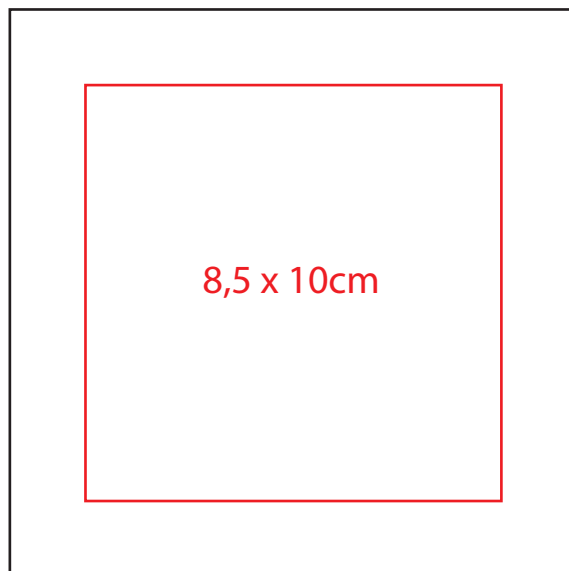

Ficha Técnica

Porta Retrato Cartonado

Medidas:

Papelão

11,5 x 13 cm

Espaçamento 5 mm

Papel para revestimento externo:

Medida: 17,5 x 41 cm

Papel para acabamento interno:

Medida: 14,5 x 41 cm

Espaçamento 5 mm

Espaçamento 8 mm