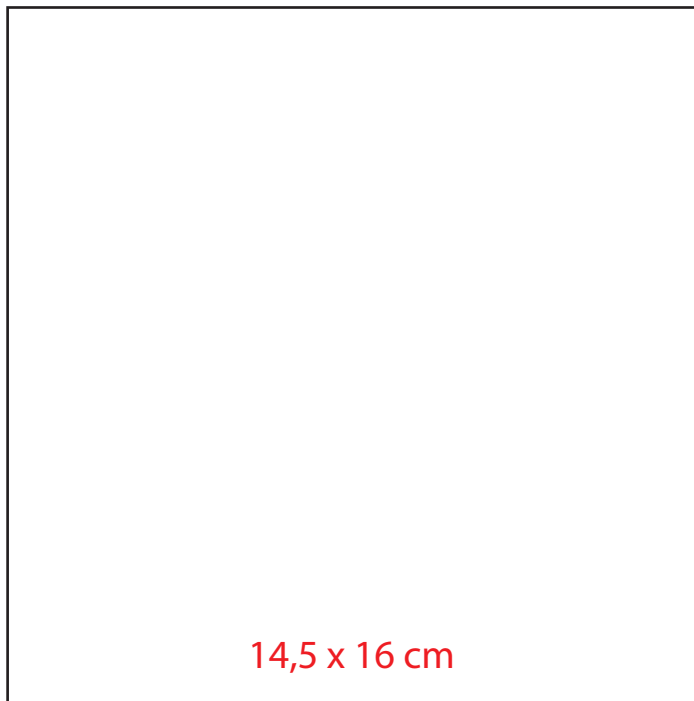

Ficha Técnica

Porta Retrato Cartonado

Medidas:

Papelão

11,5 x 13 cm

Espaçamento 5 mm

Papel para revestimento externo:

Medida: 17,5 x 41 cm

Papel para acabamento interno:

Medida: 14,5 x 41 cm

Espaçamento 5 mm

Espaçamento 8 mm