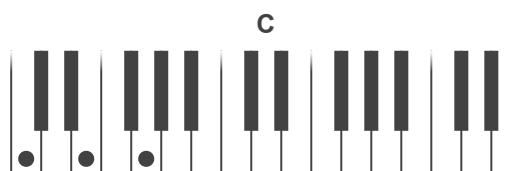

C7

C G C Am G
E então, nós somos missão, continental

C G Am Dm G A7
Vivo a alegria de ser missionário

Dm G C G
Tenho sede da vida que nunca secou

C Am Em C C7 F
Nesta igreja que vive em tristes cenários

C G C (Bb)
Vivo a minha missão como um caso de amor

C F F7M(5+) F D7
Então, Jesus é missão, a igreja é missão

C Em Am C
E então, a vida é missão, o amor é missão

F F7M(5+) F D7
Então, Jesus é missão, a igreja é missão

C G C G Am G
E então, nós somos missão, universal

(C G Am G)

C G Am
Uma forte comoção (comoção)

F Dm
Uma firme decisão (decisão)

Bb G
Uma nova conversão

Dm G C G Am
A missão continental

[Final] C/G F D7 C G C