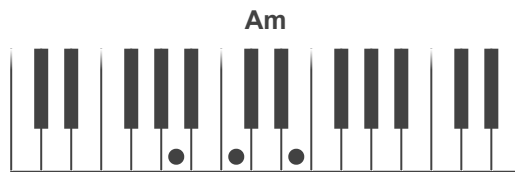

C G C Am G
E então, nós somos missão, continental

C G Am Dm G A7
Vivo a alegria de ser missionário

Dm G C G
Tenho sede da vida que nunca secou

C Am Em C C7 F
Nesta igreja que vive em tristes cenários

C G C (Bb)
Vivo a minha missão como um caso de amor

C F F7M(5+) F D7
Então, Jesus é missão, a igreja é missão

C Em Am C
E então, a vida é missão, o amor é missão

F F7M(5+) F D7
Então, Jesus é missão, a igreja é missão

C G C G Am G
E então, nós somos missão, universal

(C G Am G)

C G Am
Uma forte comoção (comoção)

F Dm
Uma firme decisão (decisão)

Bb G
Uma nova conversão

Dm G C G Am
A missão continental

[Final] C/G F D7 C G C