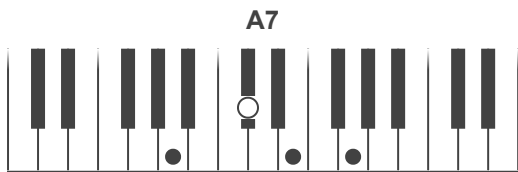

C G C Am G
E então, nós somos missão, continental

C G Am Dm G A7
Vivo a alegria de ser missionário

Dm G C G
Tenho sede da vida que nunca secou

C Am Em C C7 F
Nesta igreja que vive em tristes cenários

C G C (Bb)
Vivo a minha missão como um caso de amor

C F F7M(5+) F D7
Então, Jesus é missão, a igreja é missão

C Em Am C
E então, a vida é missão, o amor é missão

F F7M(5+) F D7
Então, Jesus é missão, a igreja é missão

C G C G Am G
E então, nós somos missão, universal

(C G Am G)

C G Am
Uma forte comoção (comoção)

F Dm
Uma firme decisão (decisão)

Bb G
Uma nova conversão

Dm G C G Am
A missão continental

[Final] C/G F D7 C G C