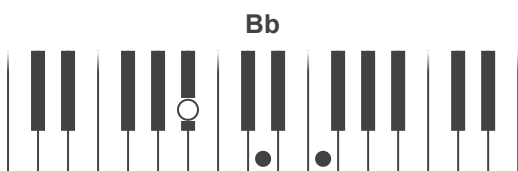

C/G

C G C Am G
E então, nós somos missão, continental

C G Am Dm G A7
Vivo a alegria de ser missionário

Dm G C G
Tenho sede da vida que nunca secou

C Am Em C C7 F
Nesta igreja que vive em tristes cenários

C G C (Bb)
Vivo a minha missão como um caso de amor

C F F7M(5+) F D7
Então, Jesus é missão, a igreja é missão

C Em Am C
E então, a vida é missão, o amor é missão

F F7M(5+) F D7
Então, Jesus é missão, a igreja é missão

C G C G Am G
E então, nós somos missão, universal

(C G Am G)

C G Am
Uma forte comoção (comoção)

F Dm
Uma firme decisão (decisão)

Bb G
Uma nova conversão

Dm G C G Am
A missão continental

[Final] C/G F D7 C G C